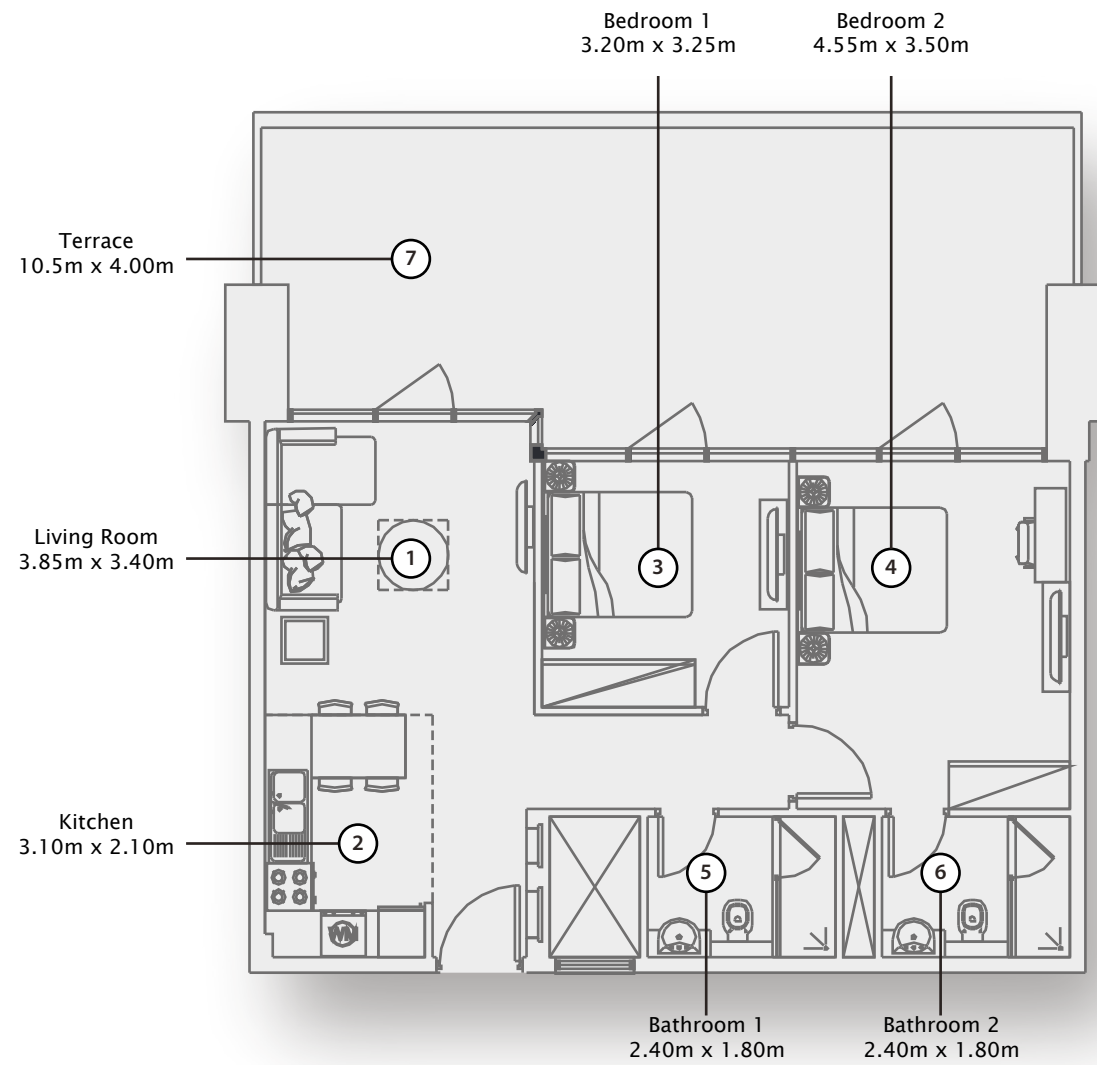

Building 39 - Type 6 1st Floor

Building 39 - Type 6 2nd to 10th Floor

SUITE AREA : 257.90 SQFT : مساحة الجناح
TOTAL AREA : 408.59 SQFT : المساحة الكلية

Balcony may vary based on the floor

SUITE AREA : 454.23 SQFT : مساحة الجناح
TOTAL AREA : 727.42 SQFT : المساحة الكلية

Balcony may vary based on the floor

SUITE AREA : 734.52 SQFT : مساحة الجناح
 TOTAL AREA : 1167.34 SQFT : المساحة الكلية

Balcony may vary based on the floor

SUITE AREA : 412.47 SQFT : مساحة الجناح
TOTAL AREA : 1342.90 SQFT : المساحة الكلية

Balcony may vary based on the floor

SUITE AREA : 458.43 SQFT : مساحة الجناح
TOTAL AREA : 512.03 SQFT : المساحة الكلية

Balcony may vary based on the floor

SUITE AREA : 458.64 SQFT : مساحة الجناح
TOTAL AREA : 535.28 SQFT : المساحة الكلية