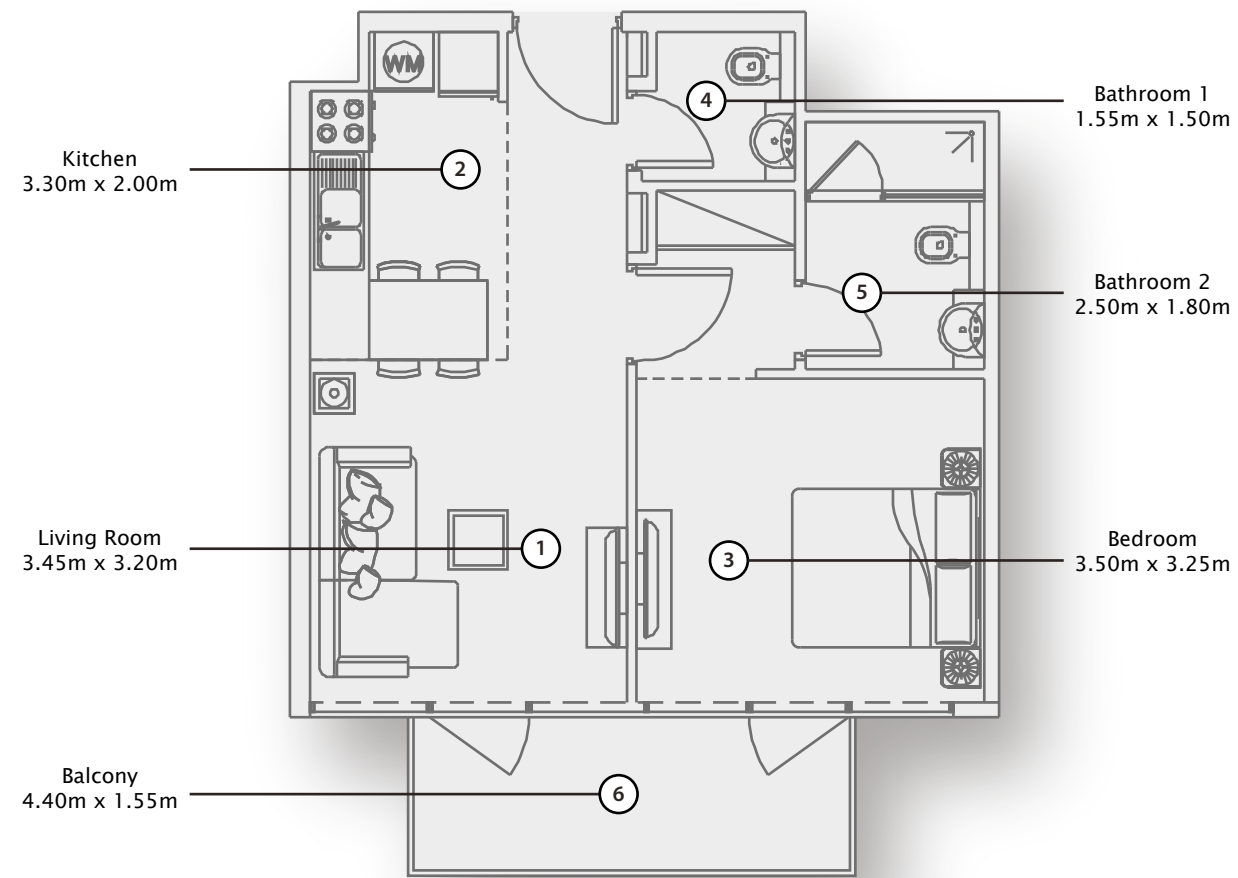

Balcony may vary based on the floor

SUITE AREA : 734.52 SQFT : مساحة الجناح
 TOTAL AREA : 1167.34 SQFT : المساحة الكلية

Balcony may vary based on the floor

SUITE AREA : 412.47 SQFT : مساحة الجناح
TOTAL AREA : 1342.90 SQFT : المساحة الكلية

Balcony may vary based on the floor

SUITE AREA : 458.43 SQFT : مساحة الجناح
TOTAL AREA : 512.03 SQFT : المساحة الكلية

Balcony may vary based on the floor

SUITE AREA : 458.64 SQFT : مساحة الجناح
TOTAL AREA : 535.28 SQFT : المساحة الكلية

Balcony may vary based on the floor

SUITE AREA : 507.08 SQFT : مساحة الجناح
 TOTAL AREA : 809.01 SQFT : المساحة الكلية

Balcony may vary based on the floor

SUITE AREA : 507.08 SQFT : مساحة الجناح
TOTAL AREA : 583.72 SQFT : المساحة الكلية

Balcony may vary based on the floor

SUITE AREA : 257.90 SQFT : مساحة الجناح
TOTAL AREA : 293.63 SQFT : المساحة الكلية

Balcony may vary based on the floor

SUITE AREA : 454.23 SQFT : مساحة الجناح
TOTAL AREA : 507.84 SQFT : المساحة الكلية