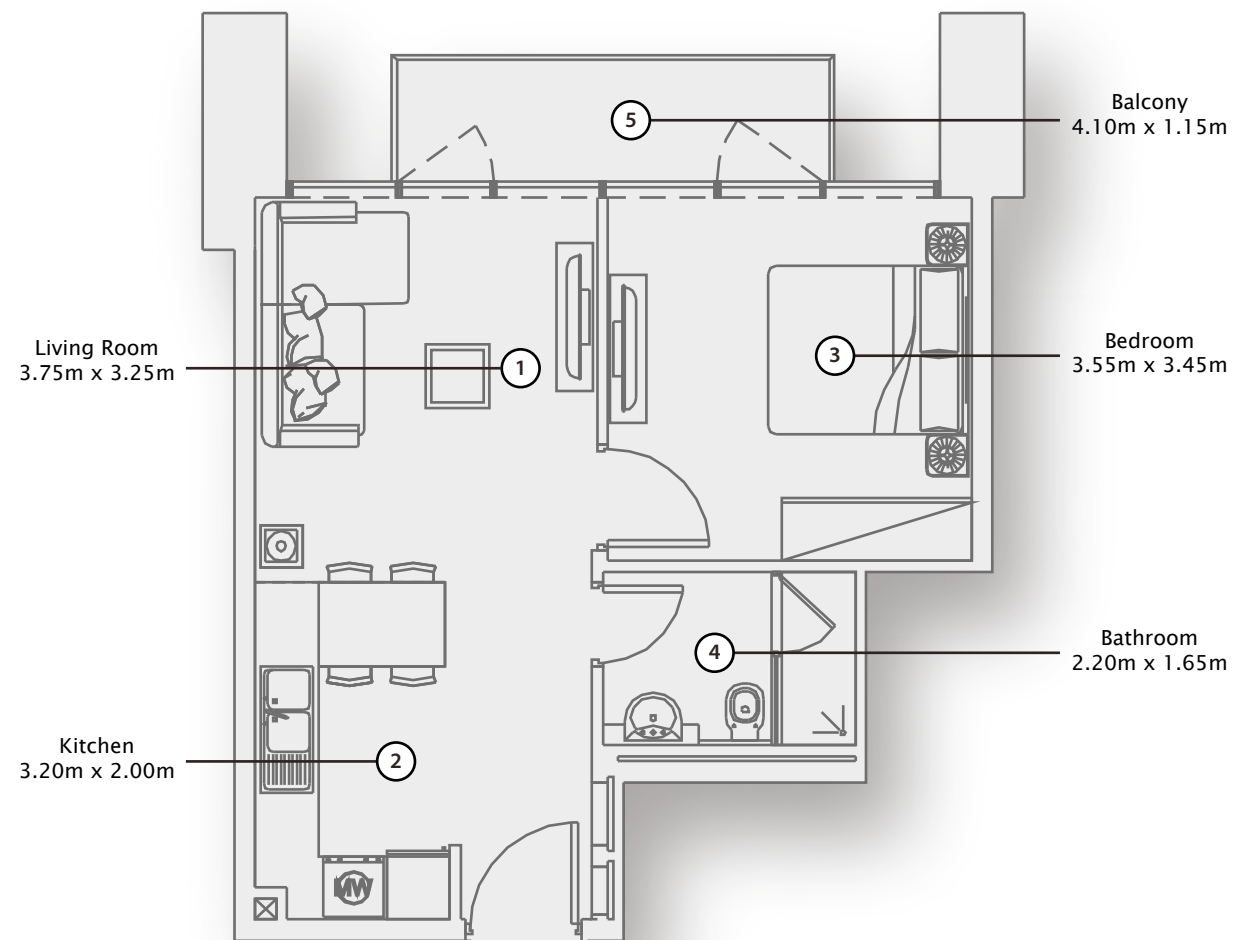

Building 39 - Type 6 1st Floor

Building 39 - Type 6 2nd to 10th Floor

SUITE AREA : 257.90 SQFT : مساحة الجناح
TOTAL AREA : 408.59 SQFT : المساحة الكلية

Balcony may vary based on the floor

SUITE AREA : 454.23 SQFT : مساحة الجناح
TOTAL AREA : 727.42 SQFT : المساحة الكلية

Balcony may vary based on the floor

SUITE AREA : 734.52 SQFT : مساحة الجناح
 TOTAL AREA : 1167.34 SQFT : المساحة الكلية

Balcony may vary based on the floor

SUITE AREA : 412.47 SQFT : مساحة الجناح
TOTAL AREA : 1342.90 SQFT : المساحة الكلية

Balcony may vary based on the floor

SUITE AREA : 458.43 SQFT : مساحة الجناح
TOTAL AREA : 512.03 SQFT : المساحة الكلية

Balcony may vary based on the floor

SUITE AREA : 458.64 SQFT : مساحة الجناح
TOTAL AREA : 535.28 SQFT : المساحة الكلية

Balcony may vary based on the floor

SUITE AREA : 507.08 SQFT : مساحة الجناح
 TOTAL AREA : 809.01 SQFT : المساحة الكلية

Balcony may vary based on the floor

SUITE AREA : 507.08 SQFT : مساحة الجناح
TOTAL AREA : 583.72 SQFT : المساحة الكلية