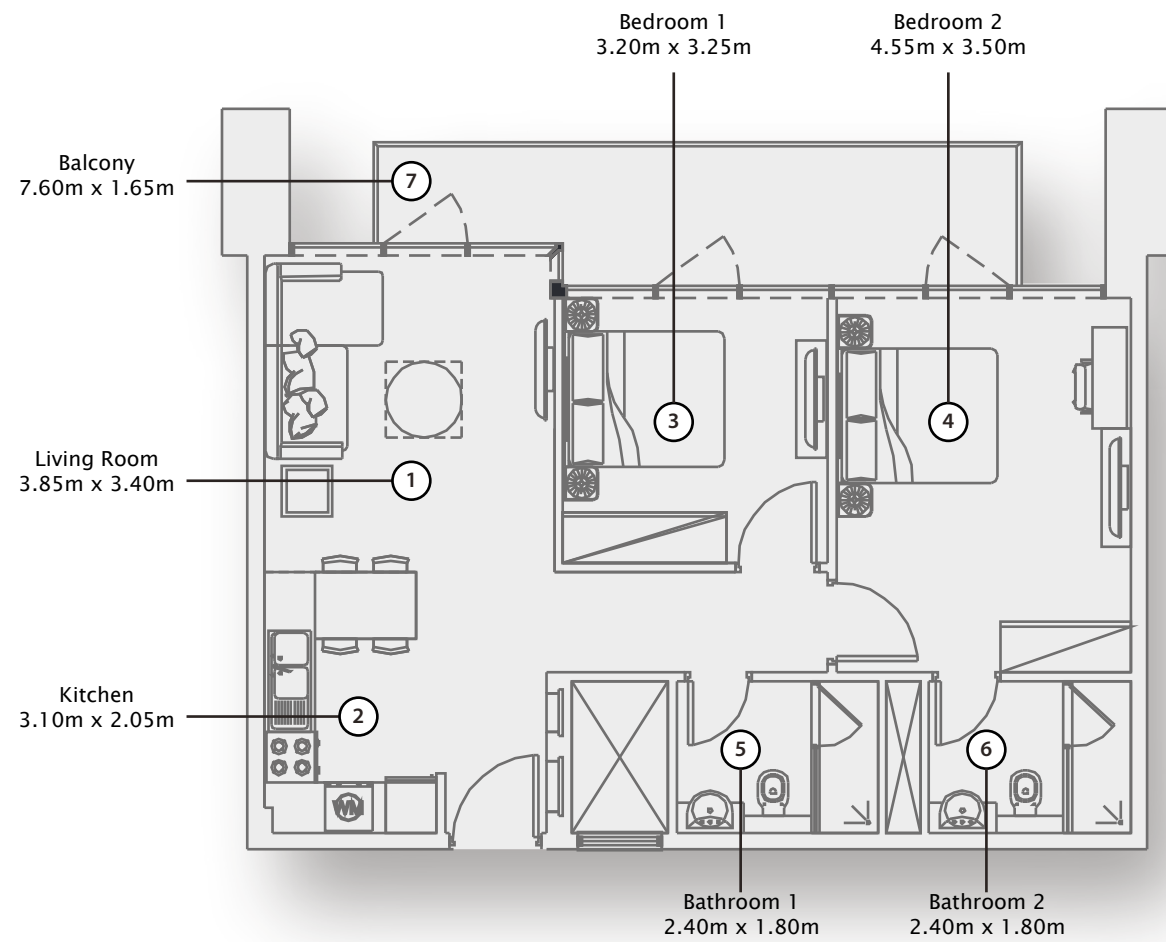

Balcony may vary based on the floor

SUITE AREA : 507.08 SQFT : مساحة الجناح
 TOTAL AREA : 809.01 SQFT : المساحة الكلية

Balcony may vary based on the floor

SUITE AREA : 507.08 SQFT : مساحة الجناح
TOTAL AREA : 583.72 SQFT : المساحة الكلية

Balcony may vary based on the floor

SUITE AREA : 257.90 SQFT : مساحة الجناح
TOTAL AREA : 293.63 SQFT : المساحة الكلية

Balcony may vary based on the floor

SUITE AREA : 454.23 SQFT : مساحة الجناح
TOTAL AREA : 507.84 SQFT : المساحة الكلية

Balcony may vary based on the floor

SUITE AREA : 734.95 SQFT : مساحة الجناح
TOTAL AREA : 863.15 SQFT : المساحة الكلية

Balcony may vary based on the floor

SUITE AREA : 491.47 SQFT : مساحة الجناح
TOTAL AREA : 587.49 SQFT : المساحة الكلية

Balcony may vary based on the floor