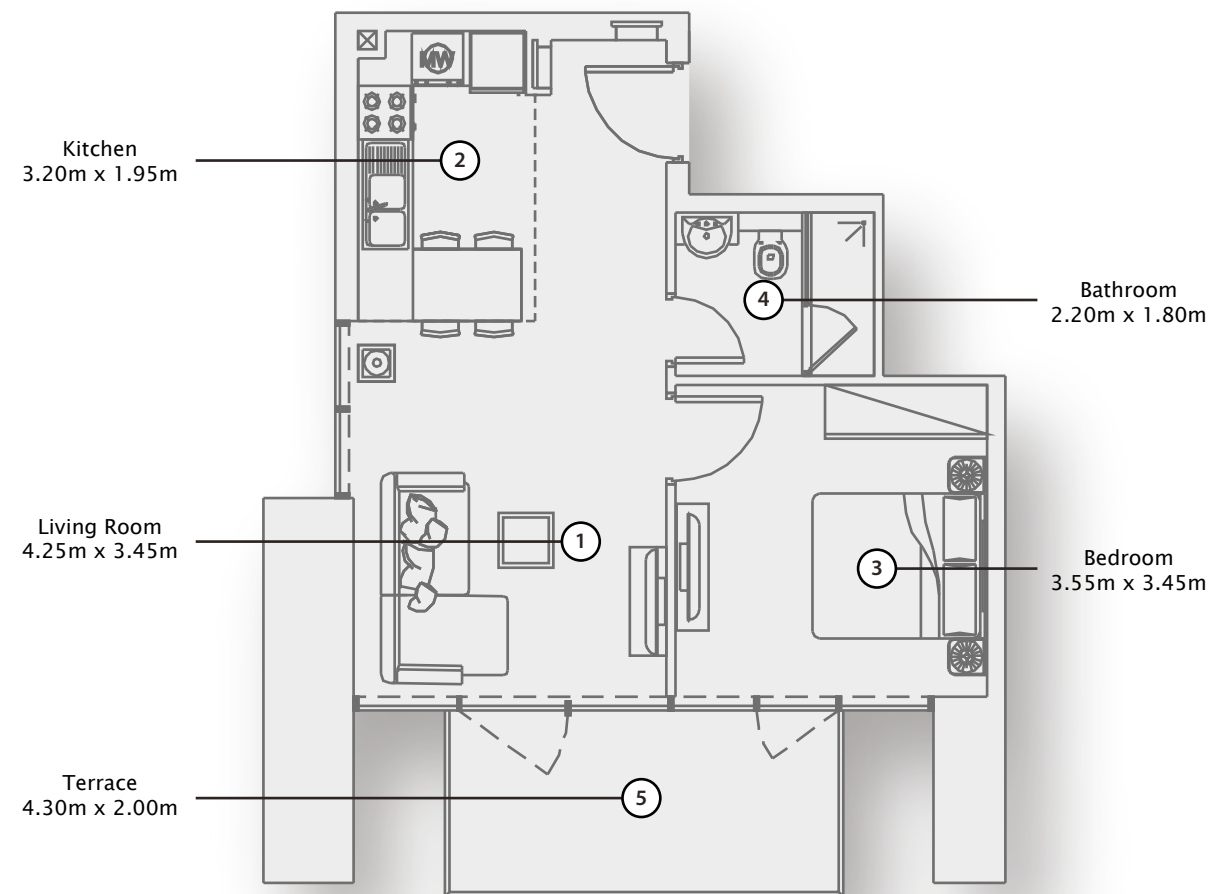

Balcony may vary based on the floor

SUITE AREA : 507.08 SQFT : مساحة الجناح
 TOTAL AREA : 809.01 SQFT : المساحة الكلية

Balcony may vary based on the floor

SUITE AREA : 507.08 SQFT : مساحة الجناح
TOTAL AREA : 583.72 SQFT : المساحة الكلية

Balcony may vary based on the floor

SUITE AREA : 257.90 SQFT : مساحة الجناح
TOTAL AREA : 293.63 SQFT : المساحة الكلية

Balcony may vary based on the floor

SUITE AREA : 454.23 SQFT : مساحة الجناح
TOTAL AREA : 507.84 SQFT : المساحة الكلية

Balcony may vary based on the floor

SUITE AREA : 734.95 SQFT : مساحة الجناح
TOTAL AREA : 863.15 SQFT : المساحة الكلية

Balcony may vary based on the floor

SUITE AREA : 491.47 SQFT : مساحة الجناح
TOTAL AREA : 587.49 SQFT : المساحة الكلية

Balcony may vary based on the floor