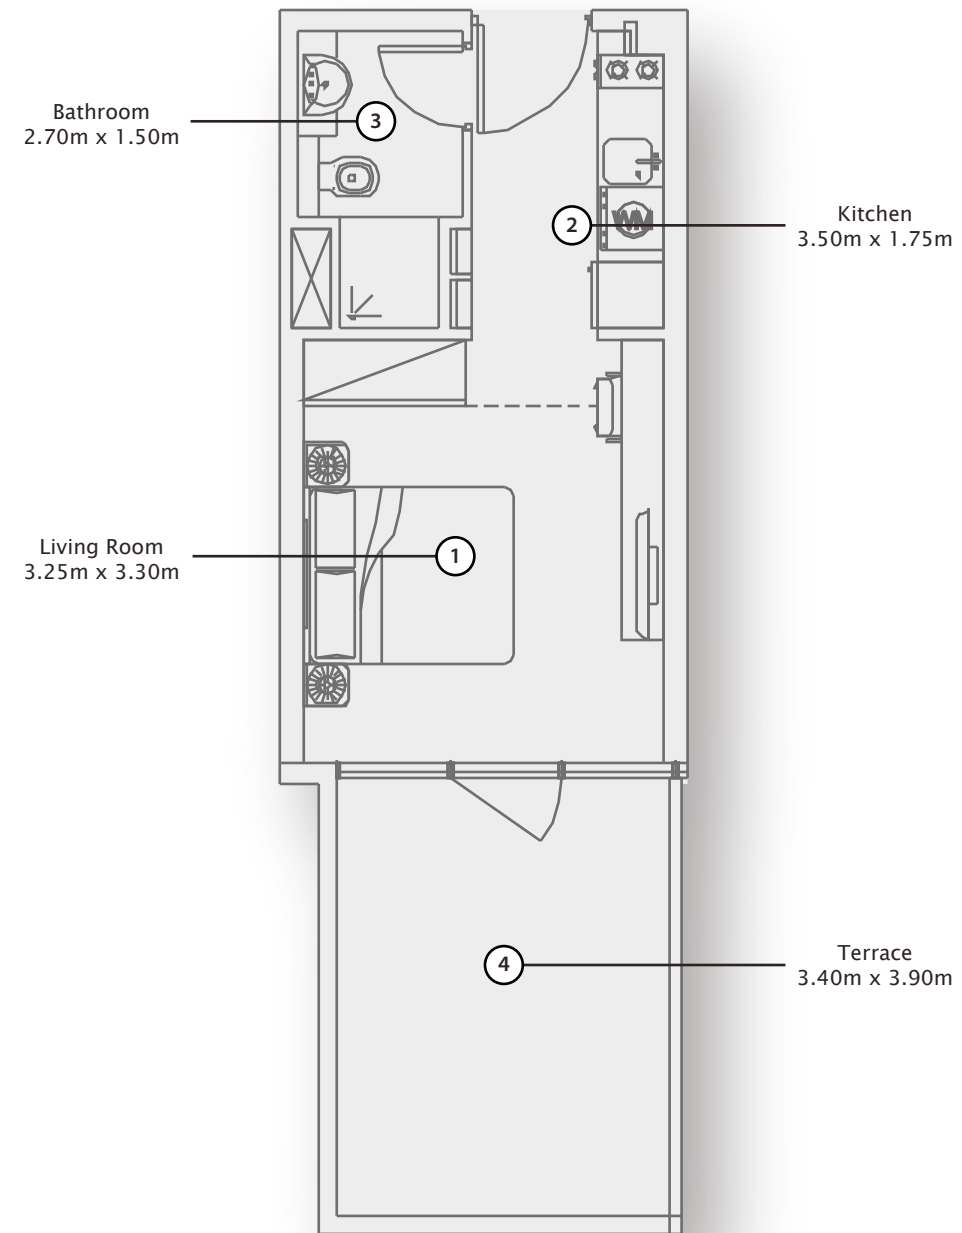

Building 39 - Type 6 1st Floor

Building 39 - Type 6 2nd to 10th Floor

SUITE AREA : 257.90 SQFT : مساحة الجناح
TOTAL AREA : 408.59 SQFT : المساحة الكلية

Balcony may vary based on the floor

SUITE AREA : 454.23 SQFT : مساحة الجناح
TOTAL AREA : 727.42 SQFT : المساحة الكلية

Balcony may vary based on the floor

SUITE AREA : 734.52 SQFT : مساحة الجناح
 TOTAL AREA : 1167.34 SQFT : المساحة الكلية

Balcony may vary based on the floor

SUITE AREA : 412.47 SQFT : مساحة الجناح
TOTAL AREA : 1342.90 SQFT : المساحة الكلية

Balcony may vary based on the floor

SUITE AREA : 458.43 SQFT : مساحة الجناح
TOTAL AREA : 512.03 SQFT : المساحة الكلية

Balcony may vary based on the floor

SUITE AREA : 458.64 SQFT : مساحة الجناح
TOTAL AREA : 535.28 SQFT : المساحة الكلية