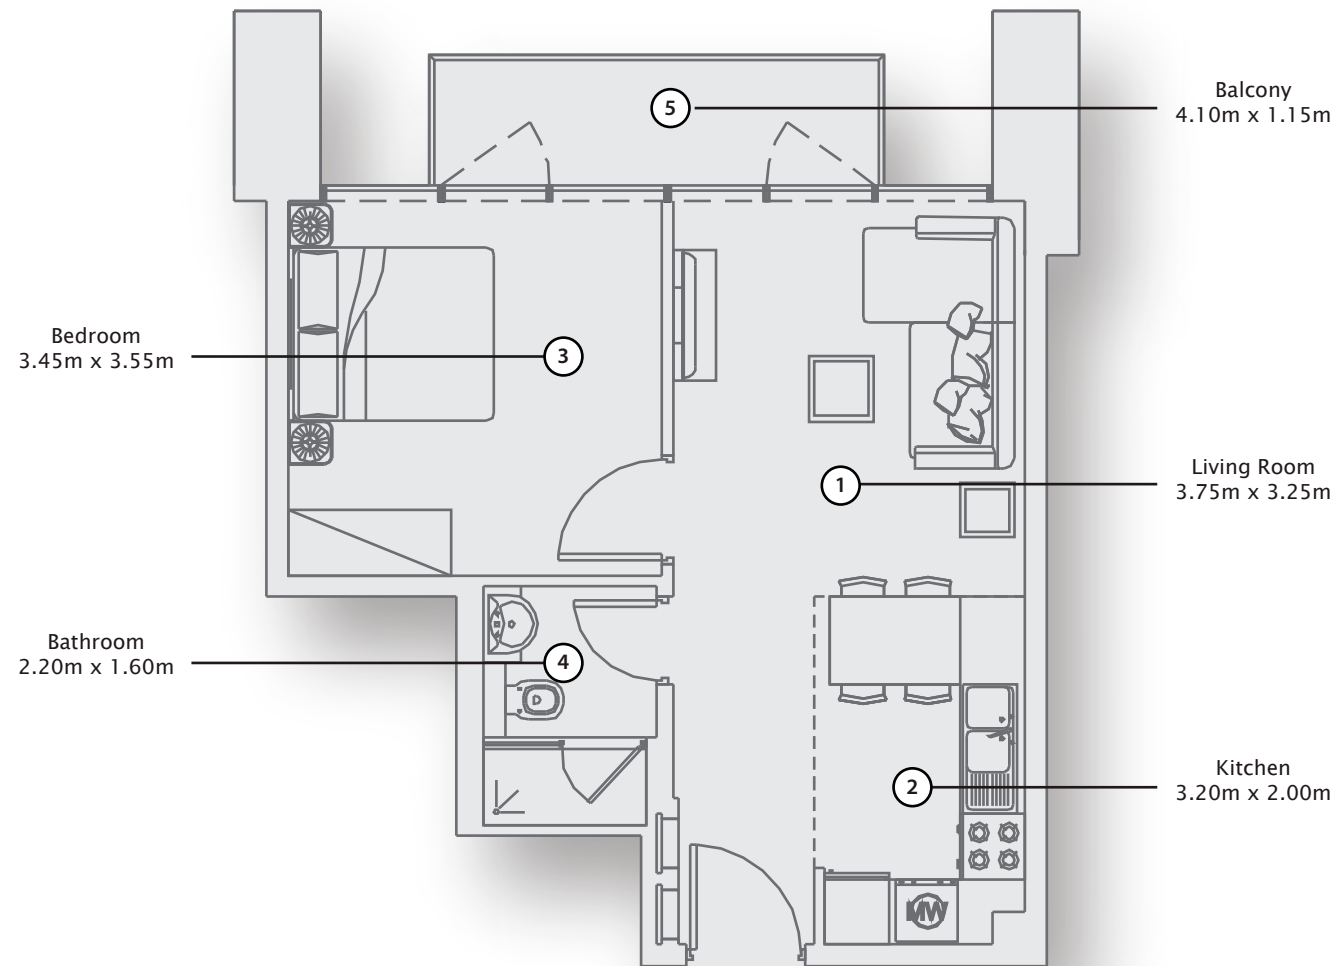

Balcony may vary based on the floor

SUITE AREA : 458.43 SQFT : مساحة الجناح
TOTAL AREA : 512.03 SQFT : المساحة الكلية

Balcony may vary based on the floor

SUITE AREA : 458.64 SQFT : مساحة الجناح
TOTAL AREA : 535.28 SQFT : المساحة الكلية

Balcony may vary based on the floor

SUITE AREA : 507.08 SQFT : مساحة الجناح
 TOTAL AREA : 809.01 SQFT : المساحة الكلية

Balcony may vary based on the floor

SUITE AREA : 507.08 SQFT : مساحة الجناح
TOTAL AREA : 583.72 SQFT : المساحة الكلية

Balcony may vary based on the floor

SUITE AREA : 257.90 SQFT : مساحة الجناح
TOTAL AREA : 293.63 SQFT : المساحة الكلية

Balcony may vary based on the floor

SUITE AREA : 454.23 SQFT : مساحة الجناح
TOTAL AREA : 507.84 SQFT : المساحة الكلية

Balcony may vary based on the floor