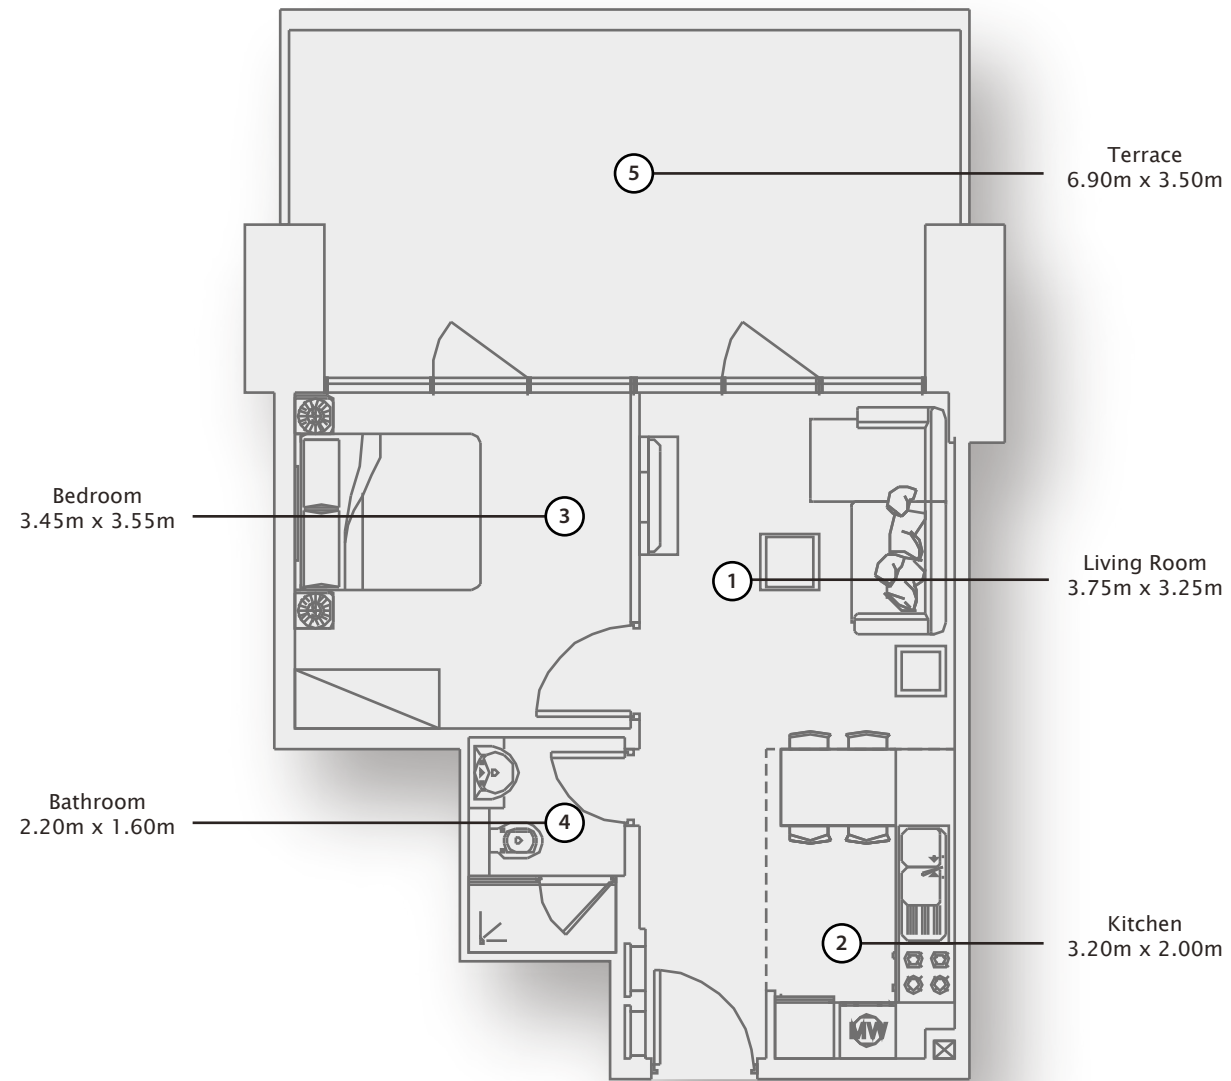

Building 39 - Type 6 1st Floor

Building 39 - Type 6 2nd to 10th Floor

SUITE AREA : 257.90 SQFT : مساحة الجناح
TOTAL AREA : 408.59 SQFT : المساحة الكلية

Balcony may vary based on the floor

SUITE AREA : 454.23 SQFT : مساحة الجناح
TOTAL AREA : 727.42 SQFT : المساحة الكلية

Balcony may vary based on the floor

SUITE AREA : 734.52 SQFT : مساحة الجناح
 TOTAL AREA : 1167.34 SQFT : المساحة الكلية

Balcony may vary based on the floor

SUITE AREA : 412.47 SQFT : مساحة الجناح
TOTAL AREA : 1342.90 SQFT : المساحة الكلية

Balcony may vary based on the floor

SUITE AREA : 458.43 SQFT : مساحة الجناح
TOTAL AREA : 512.03 SQFT : المساحة الكلية

Balcony may vary based on the floor

SUITE AREA : 458.64 SQFT : مساحة الجناح
TOTAL AREA : 535.28 SQFT : المساحة الكلية

Balcony may vary based on the floor

SUITE AREA : 507.08 SQFT : مساحة الجناح
 TOTAL AREA : 809.01 SQFT : المساحة الكلية

Balcony may vary based on the floor

SUITE AREA : 507.08 SQFT : مساحة الجناح
TOTAL AREA : 583.72 SQFT : المساحة الكلية