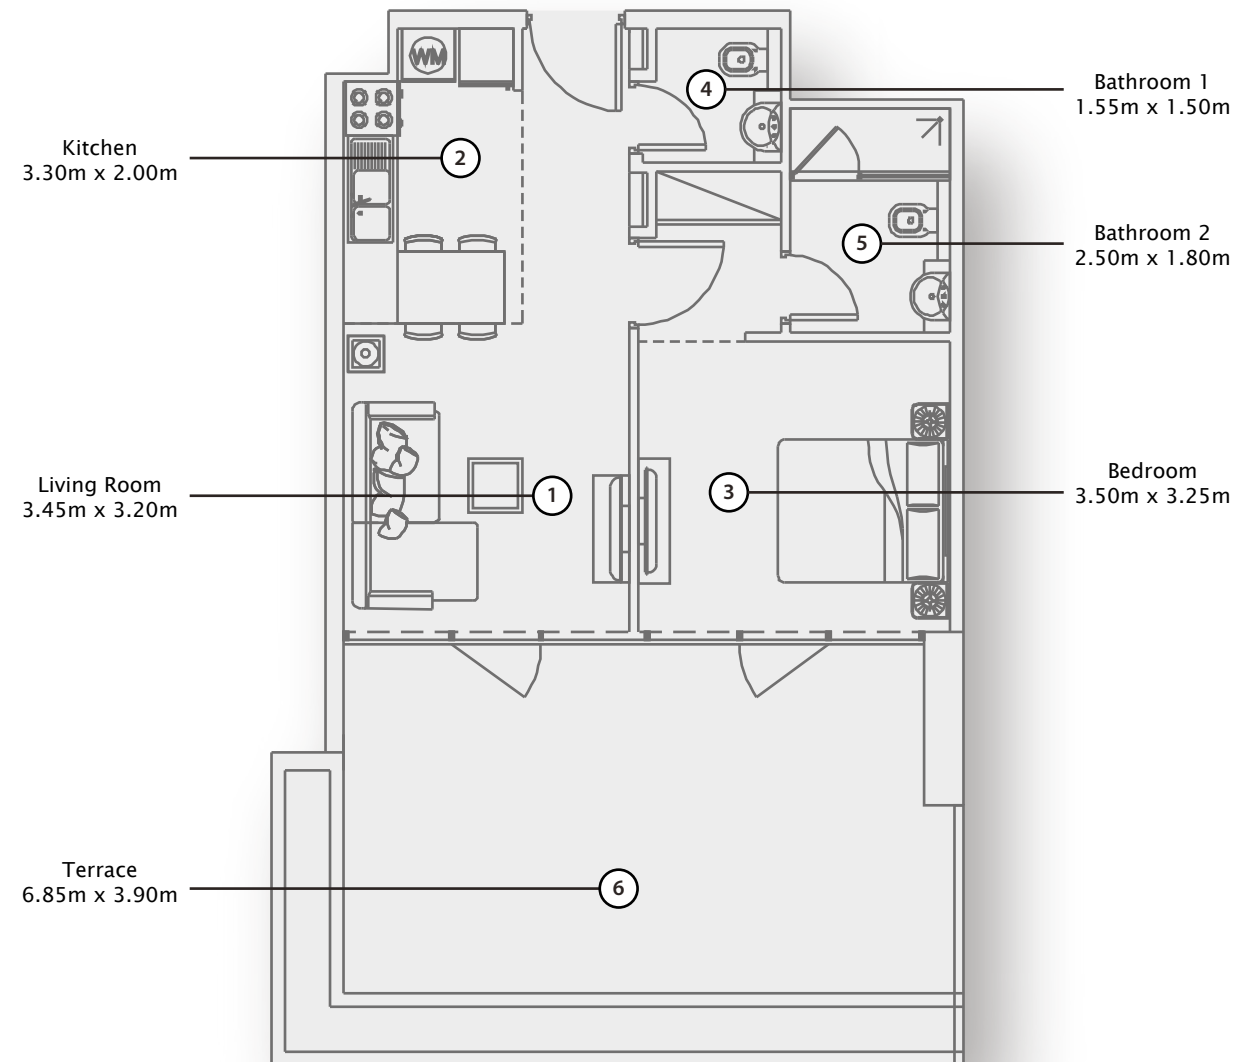

Balcony may vary based on the floor

SUITE AREA : 734.52 SQFT : مساحة الجناح
 TOTAL AREA : 1167.34 SQFT : المساحة الكلية

Balcony may vary based on the floor

SUITE AREA : 412.47 SQFT : مساحة الجناح
TOTAL AREA : 1342.90 SQFT : المساحة الكلية

Balcony may vary based on the floor

SUITE AREA : 458.43 SQFT : مساحة الجناح
TOTAL AREA : 512.03 SQFT : المساحة الكلية

Balcony may vary based on the floor

SUITE AREA : 458.64 SQFT : مساحة الجناح
TOTAL AREA : 535.28 SQFT : المساحة الكلية

Balcony may vary based on the floor

SUITE AREA : 507.08 SQFT : مساحة الجناح
 TOTAL AREA : 809.01 SQFT : المساحة الكلية

Balcony may vary based on the floor

SUITE AREA : 507.08 SQFT : مساحة الجناح
TOTAL AREA : 583.72 SQFT : المساحة الكلية