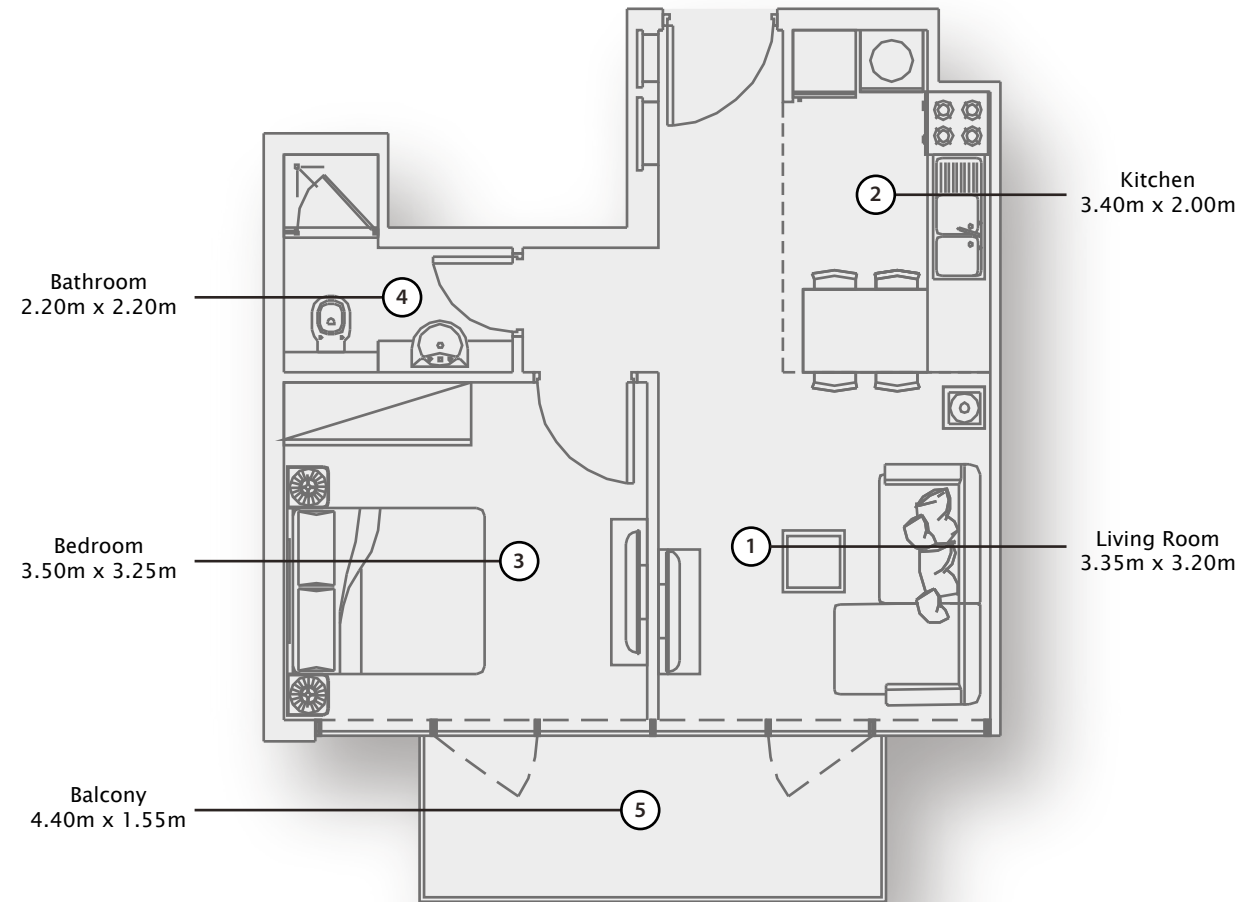

Building 39 - Type 6 1st Floor

Building 39 - Type 6 2nd to 10th Floor

SUITE AREA : 257.90 SQFT : مساحة الجناح
TOTAL AREA : 408.59 SQFT : المساحة الكلية

Balcony may vary based on the floor

SUITE AREA : 454.23 SQFT : مساحة الجناح
TOTAL AREA : 727.42 SQFT : المساحة الكلية

Balcony may vary based on the floor

SUITE AREA : 734.52 SQFT : مساحة الجناح
 TOTAL AREA : 1167.34 SQFT : المساحة الكلية

Balcony may vary based on the floor

SUITE AREA : 412.47 SQFT : مساحة الجناح
TOTAL AREA : 1342.90 SQFT : المساحة الكلية

Balcony may vary based on the floor

SUITE AREA : 458.43 SQFT : مساحة الجناح
TOTAL AREA : 512.03 SQFT : المساحة الكلية

Balcony may vary based on the floor

SUITE AREA : 458.64 SQFT : مساحة الجناح
TOTAL AREA : 535.28 SQFT : المساحة الكلية

Balcony may vary based on the floor

SUITE AREA : 507.08 SQFT : مساحة الجناح
 TOTAL AREA : 809.01 SQFT : المساحة الكلية

Balcony may vary based on the floor

SUITE AREA : 507.08 SQFT : مساحة الجناح
TOTAL AREA : 583.72 SQFT : المساحة الكلية