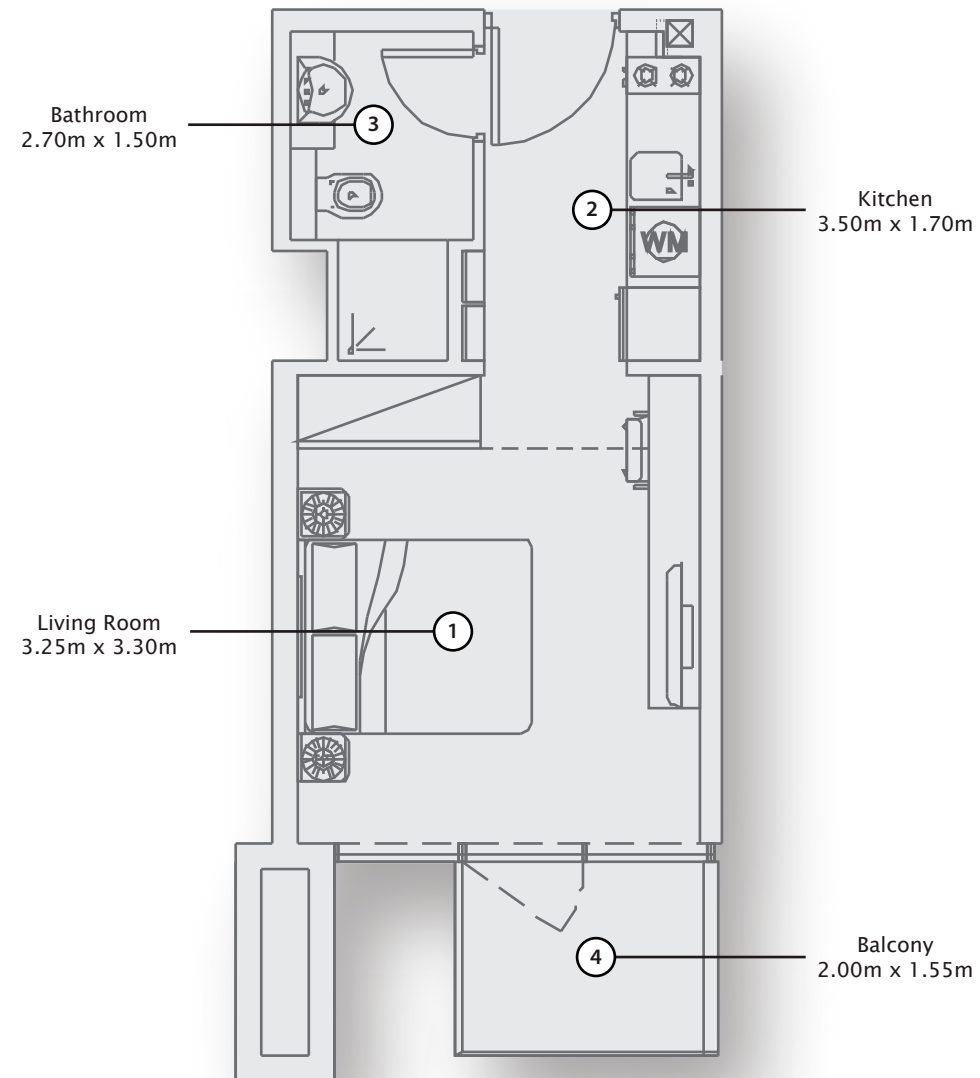

Balcony may vary based on the floor

SUITE AREA : 458.43 SQFT : مساحة الجناح
TOTAL AREA : 512.03 SQFT : المساحة الكلية

Balcony may vary based on the floor

SUITE AREA : 458.64 SQFT : مساحة الجناح
TOTAL AREA : 535.28 SQFT : المساحة الكلية

Balcony may vary based on the floor

SUITE AREA : 507.08 SQFT : مساحة الجناح
 TOTAL AREA : 809.01 SQFT : المساحة الكلية

Balcony may vary based on the floor

SUITE AREA : 507.08 SQFT : مساحة الجناح
TOTAL AREA : 583.72 SQFT : المساحة الكلية

Balcony may vary based on the floor

SUITE AREA : 257.90 SQFT : مساحة الجناح
TOTAL AREA : 293.63 SQFT : المساحة الكلية

Balcony may vary based on the floor

SUITE AREA : 454.23 SQFT : مساحة الجناح
TOTAL AREA : 507.84 SQFT : المساحة الكلية