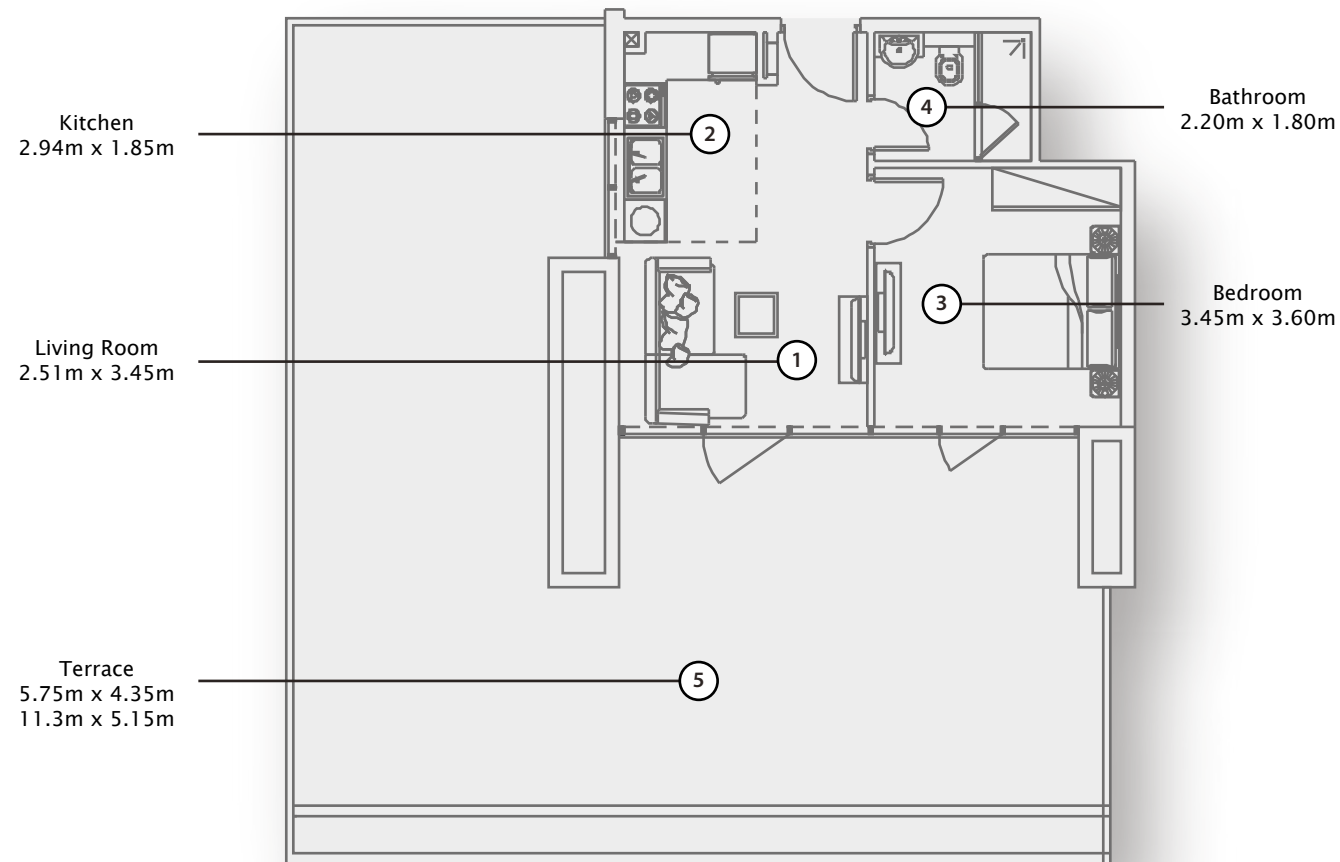

Building 39 - Type 6 1st Floor

Building 39 - Type 6 2nd to 10th Floor

SUITE AREA : 257.90 SQFT : مساحة الجناح
TOTAL AREA : 408.59 SQFT : المساحة الكلية

Balcony may vary based on the floor

SUITE AREA : 454.23 SQFT : مساحة الجناح
TOTAL AREA : 727.42 SQFT : المساحة الكلية

Balcony may vary based on the floor

SUITE AREA : 734.52 SQFT : مساحة الجناح
 TOTAL AREA : 1167.34 SQFT : المساحة الكلية

Balcony may vary based on the floor

SUITE AREA : 412.47 SQFT : مساحة الجناح
TOTAL AREA : 1342.90 SQFT : المساحة الكلية

Balcony may vary based on the floor

SUITE AREA : 458.43 SQFT : مساحة الجناح
TOTAL AREA : 512.03 SQFT : المساحة الكلية

Balcony may vary based on the floor

SUITE AREA : 458.64 SQFT : مساحة الجناح
TOTAL AREA : 535.28 SQFT : المساحة الكلية

Balcony may vary based on the floor

SUITE AREA : 507.08 SQFT : مساحة الجناح
 TOTAL AREA : 809.01 SQFT : المساحة الكلية

Balcony may vary based on the floor

SUITE AREA : 507.08 SQFT : مساحة الجناح
TOTAL AREA : 583.72 SQFT : المساحة الكلية